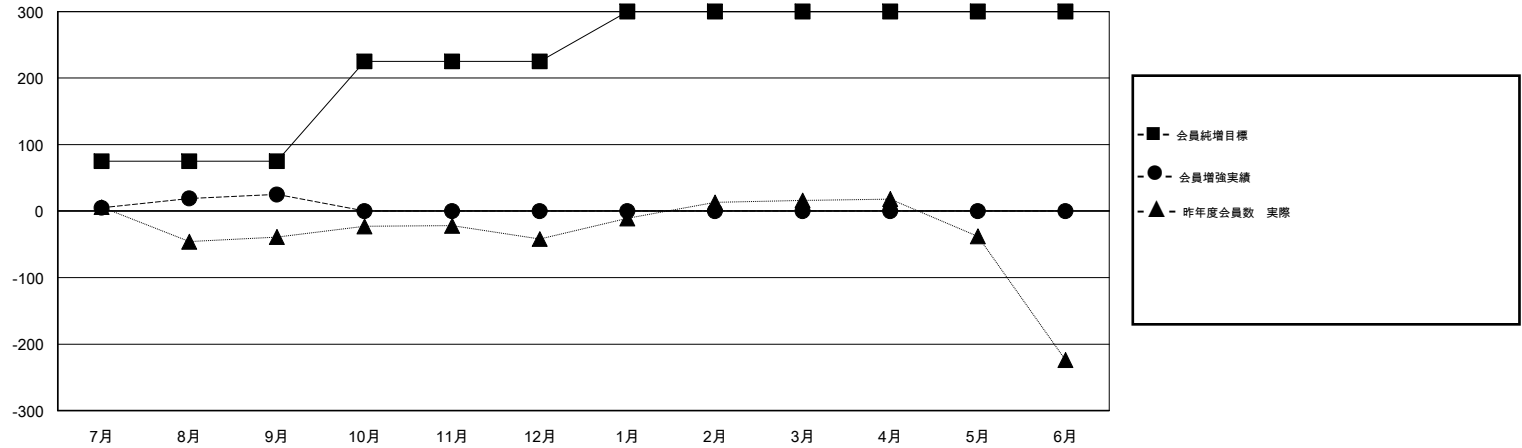

MONTHLY MEMBERSHIP PROGRESS REPORT

District 333 C

Results as of: 09/30/2017

GMT: MASAYOSHI MARUYAMA, YASUHISA NAKAMURA

地域 JAPAN

GMT会則地域

クラブ				名			
結果: 2017-2018				結果: 2017-2018			
四半期	新クラブ目標	新クラブ	解散クラブ	四半期	会員純増目標	会員増強実績	退会者(転籍を含む) 実際
7月/8月/9月	1	0	1	7月/8月/9月	75	101	76
10月/11月/12月	1	0	0	10月/11月/12月	150	0	0
1月/2月/3月	0	0	0	1月/2月/3月	75	0	0
4月/5月/6月	0	0	0	4月/5月/6月	0	0	0

新クラブ目標及び実績累計

会員目標及び実績累計

解散クラブ: 1	48 CLUBS OF 133 一名以上の新会員を登録	男女別 男性 2,601 (77.30%) 女性 764 (22.70%) 女性%年度目標: 27%
退会者 物故会員 8 クラブ解散 0 その他 68 合計 76	会員累計データを見るには、ここをクリック	世帯主/家族会員合計 749 国際会費半額の家族会員 422