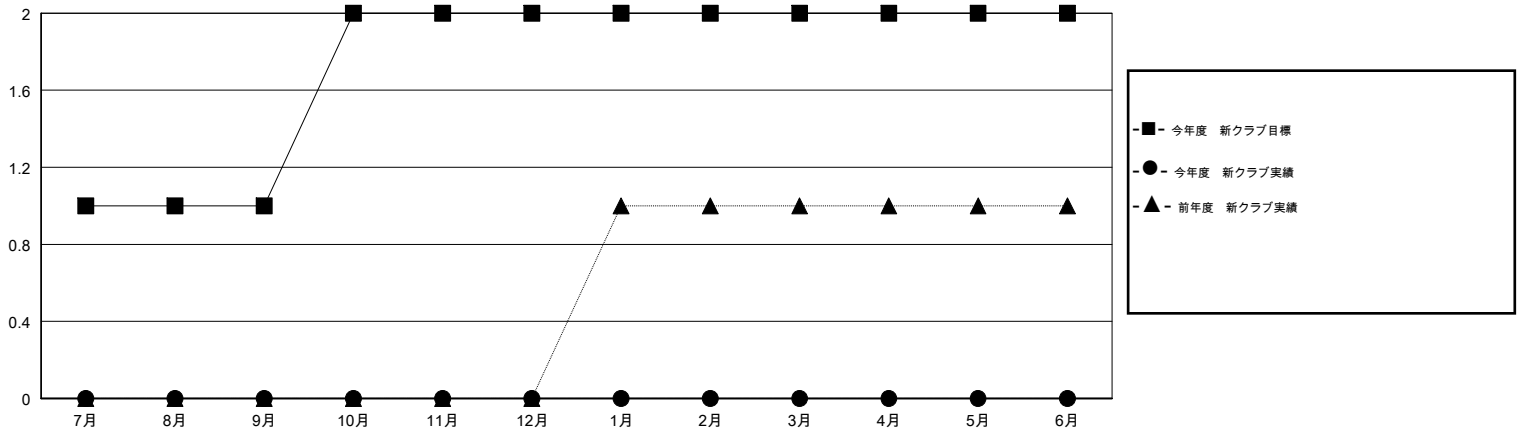

MONTHLY MEMBERSHIP PROGRESS REPORT

District 333 C

Results as of: 09/30/2017

GMT: MASAYOSHI MARUYAMA, YASUHISA NAKAMURA

地域 JAPAN

GMT会則地域

クラブ				名			
結果: 2017-2018				結果: 2017-2018			
四半期	新クラブ目標	新クラブ	解散クラブ	四半期	会員純増目標	会員増強実績	退会者(転籍を含む) 実際
7月/8月/9月	1	0	1	7月/8月/9月	75	101	76
10月/11月/12月	1	0	0	10月/11月/12月	150	0	0
1月/2月/3月	0	0	0	1月/2月/3月	75	0	0
4月/5月/6月	0	0	0	4月/5月/6月	0	0	0

新クラブ目標及び実績累計

会員目標及び実績累計

解散クラブ: 1	48 CLUBS OF 133 一名以上の新会員を登録	男女別 男性 2,601 (77.30%) 女性 764 (22.70%) 女性%年度目標: 27%
退会者 物故会員 8 クラブ解散 0 その他 68 合計 76	会員累計データを見るには、ここをクリック	世帯主/家族会員合計 749 国際会費半額の家族会員 422